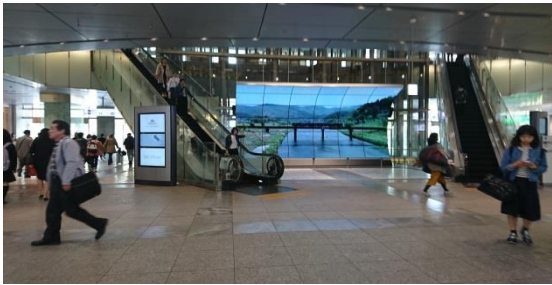

# 株式会社コイシ 博多事務所 経路案内

①

エスカレーターを登ったら外に向かって進んでください

⑤

その前を通り過ぎると  
左手に、事務所に繋がる  
2Fエレベーター入口が  
ございます。

②

博多郵便局方面に曲がります。

③